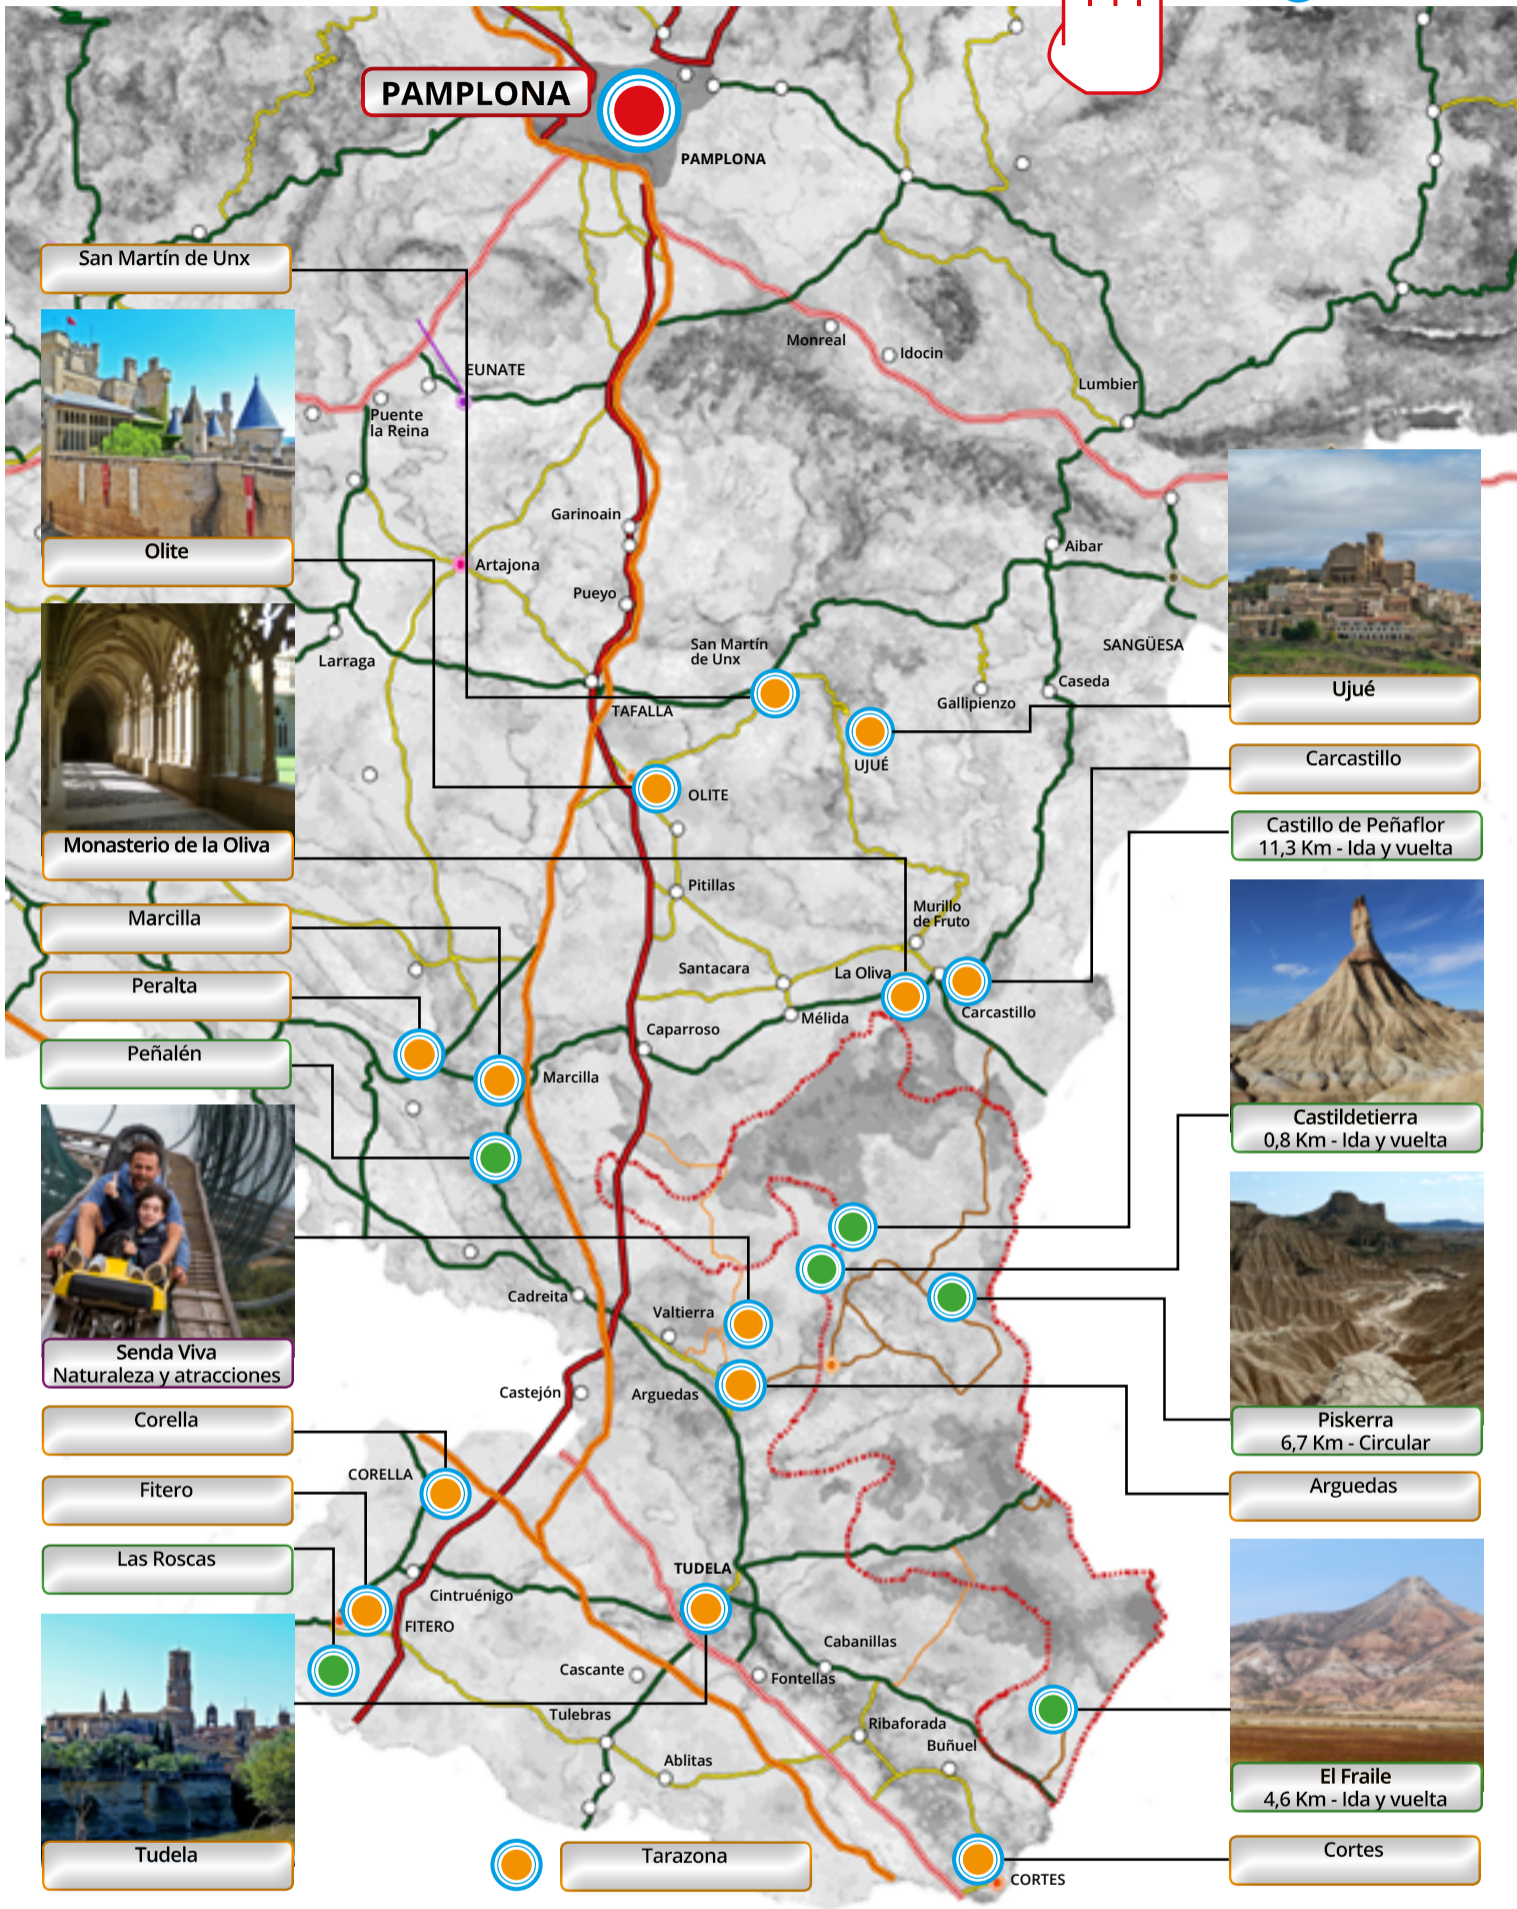

# SUR DE NAVARRA

## RUTA DE LOS CASTILLOS Y DESIERTOS

Pincha en las teclas y localizaciones para obtener toda la información sobre monumentos, senderismo, restaurantes, actividades, etc.

- MONUMENTOS
- SENDERISMO

**OLITE - BARDENA BLANCA**

**TUDELA - SUR DE NAVARRA**

**RESTAURANTES NAVARRA MEDIA**

**RESTAURANTES SUR DE NAVARRA**

**ACTIVIDADES**

**SENDERISMO**