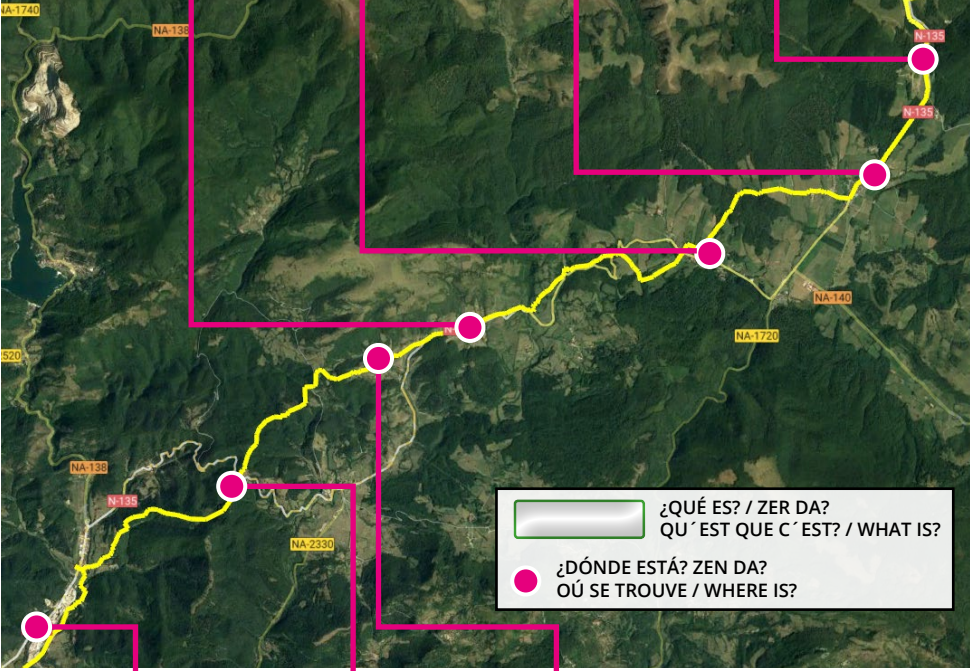

# MAPA GENERAL

## ETAPA / ETAPA / STAGE / ÉTAPE 1: 21,5 km ORREAGA/RONCESVALLES - ZUBIRI

El turismo fácil

**BISKARRETA  
GUERENDIAIN**

**AURIZBERRI  
ESPINAL**

**AURITZ  
BURGUETE**

**ORREAGA  
RONCESVALLES**

**ZUBIRI**

**ALTO ERRO**

**LINTZOAIN**

Siguiente / Hurrengoa / Next / Suivant  
Etapa / Etapa / Étape / Stage **2**  
Zubiri - Pamplona/Iruña

Anterior / Aurrekoa / Précédent / Previous  
Etapa / Etapa / Étape / Stage  
Orreaga/Roncesvalles - Luzaide/Valcarlos

SERVICIOS - ZERBITZUAK  
SERVICES - SERVICES

Google Maps  
TRACK