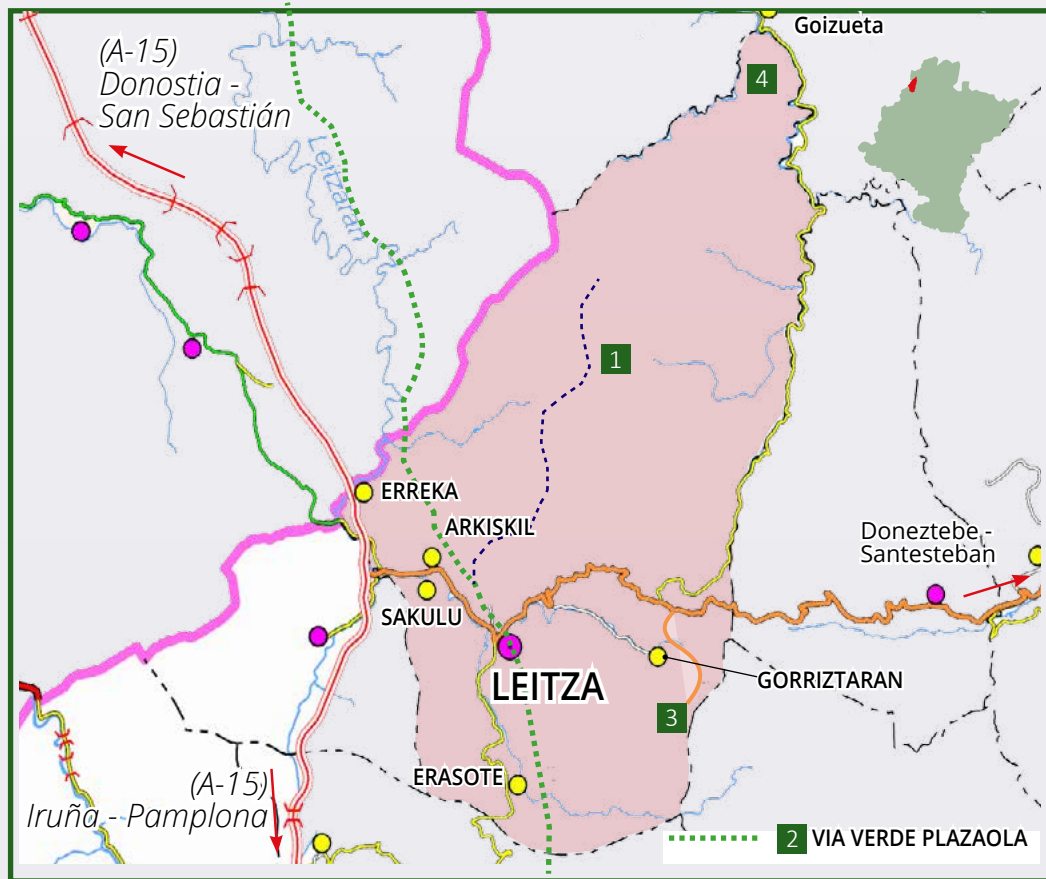

# LEITZA

MÁS INFORMACIÓN DE LEITZA  
LEITZAKO INFORMAZIO GEHIAGO

LEITZA

Google Maps **IBILBIDEEN TRACK-A**  
**TRACK RUTAS** Google Maps

**1- PLAZAOLAKO IBILBIDEA - RUTA DE PLAZAOLA - PLAZAOLA ROUTE**  
Erraza. Fácil. Easy  
Zirkularra. Circular. Circular  
4.87km ↑ 213m 75 min.  
Plazaola Natur Bidearen bitartez herria inguratzen duen ibilbide zirkularra. Tunelak zeharkatzea, iluntasuna, berdea eta Leiztako mendien argitasuna dira ibilbide honen xarma. Ruta circular que rodea el pueblo a través de la Via Verde Plazaola. El mayor atractivo es atravesar los túneles, donde disfrutaremos del contraste de la oscuridad y el verde y la luminosidad de los montes de Leizta.

**2- SANTA KRUZKO IBILBIDEA - RUTA DE SANTA CRUZ - SANTA CRUZ ROUTE**  
Erraza. Fácil. Easy  
Zirkularra. Circular. Circular  
3.61km ↑ 205m 90 min.  
Berdeaz eta landa paisaiatz gozatzeko ibilbide zirkularra. Animaliak pastak, bordak, Santa Kruzeko ermita eta Leiztako panoramika politenetakoa ikusteko aukera ematen du. Ruta circular para disfrutar del verde y del paisaje rural. Recorriéndola se podrán ver animales pastando, bordas (edificaciones empleadas generalmente para resguardar el ganado), la ermita de Santa Cruz y una de las mejores panorámicas de Leizta.

ABRE EL PDF CON TODA LA INFORMACIÓN DE BAZTAN-BIDASOA Y PLAZAOLA  
BAZTAN-BIDASOA ETA PLAZAOLA INFORMAZIO GUZTIAREKIN IREKITZEN DU PDF-A

Descargate el cartel en el móvil y pincha en los botones y las localizaciones del mapa y te enviará a Google Maps y a las páginas de destino.

Deskargatu kartela mugikorrean eta saku-tu mapako botoietan eta kokapenetan. Google Maps-era eta helburuko orrietara bidaliko zaitu.

SENDERISMO IBILBIDEAK

MONUMENTOS MONUMENTUAK

MÁS INFORMACIÓN ALREDEDORES  
INGURUKO INFORMAZIO GEHIAGO