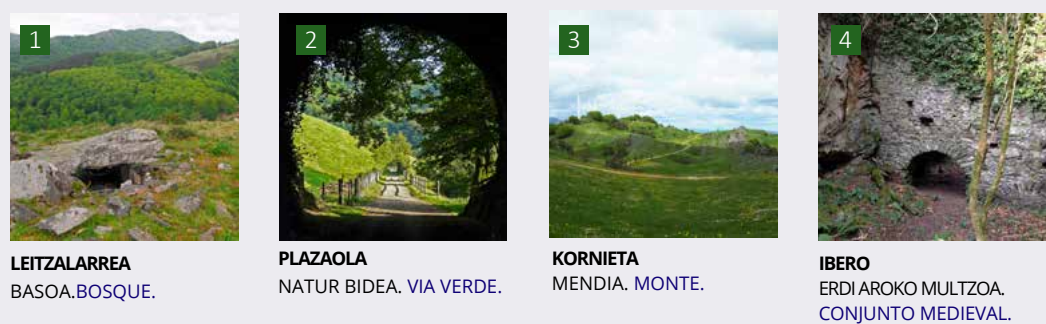

# LEITZA

MÁS INFORMACIÓN DE LEITZA  
LEITZAKO INFORMAZIO GEHIAGO

LEITZA

Google Maps **IBILBIDEEN TRACK-A**  
**TRACK RUTAS** Google Maps

**1- PLAZAOLAKO IBILBIDEA - RUTA DE PLAZAOLA - PLAZAOLA ROUTE**  
Erraza. Fácil. Easy  
Zirkularra. Circular. Circular  
4.87km ↑ 213m 75 min.  
Plazaola Natur Bidearen bitartez herria inguratzen duen ibilbide zirkularra. Tunelak zeharkatzea, iluntasuna, berdea eta Leiztako mendien argitasuna dira ibilbide honen xarma. Ruta circular que rodea el pueblo a través de la Via Verde Plazaola. El mayor atractivo es atravesar los túneles, donde disfrutaremos del contraste de la oscuridad y el verde y la luminosidad de los montes de Leizta.

**2- SANTA KRUZKO IBILBIDEA - RUTA DE SANTA CRUZ - SANTA CRUZ ROUTE**  
Erraza. Fácil. Easy  
Zirkularra. Circular. Circular  
3.61km ↑ 205m 90 min.  
Berdeaz eta landa paisaiatz gozatzeko ibilbide zirkularra. Animaliak pastak, bordak, Santa Kruzeko ermita eta Leiztako panoramika politenetakoa ikusteko aukera ematen du. Ruta circular para disfrutar del verde y del paisaje rural. Recorriéndola se podrán ver animales pastando, bordas (edificaciones empleadas generalmente para resguardar el ganado), la ermita de Santa Cruz y una de las mejores panorámicas de Leizta.