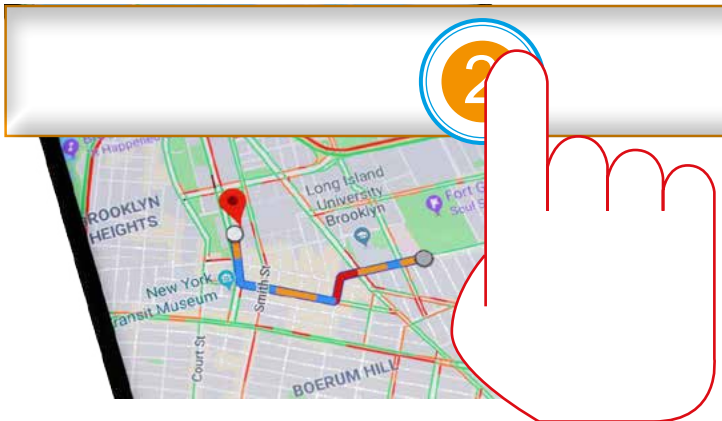

Descargate el cartel en el móvil y pincha en los botones y las localizaciones del mapa y te enviará a Google Maps y a las páginas de destino.

Deskargatu kartela mugikorrean eta saku-tu mapako botoietan eta kokapenetan. Google Maps-era eta helburuko orrietara bidaliko zaitu.

SENDERISMO IBILBIDEAK

MONUMENTOS MONUMENTUAK

MÁS INFORMACIÓN ALREDEDORES
INGURUKO INFORMAZIO GEHIAGO

RESTAURANTES / JATETXEAK

ALOJAMIENTOS / OSTATUAK

ACTIVIDADES / JARDUERAK

SENDERISMO / BIDEAK

BAZTAN-BIDASOA

VIA VERDE PLAZAOLAKO BIDE BERDEA