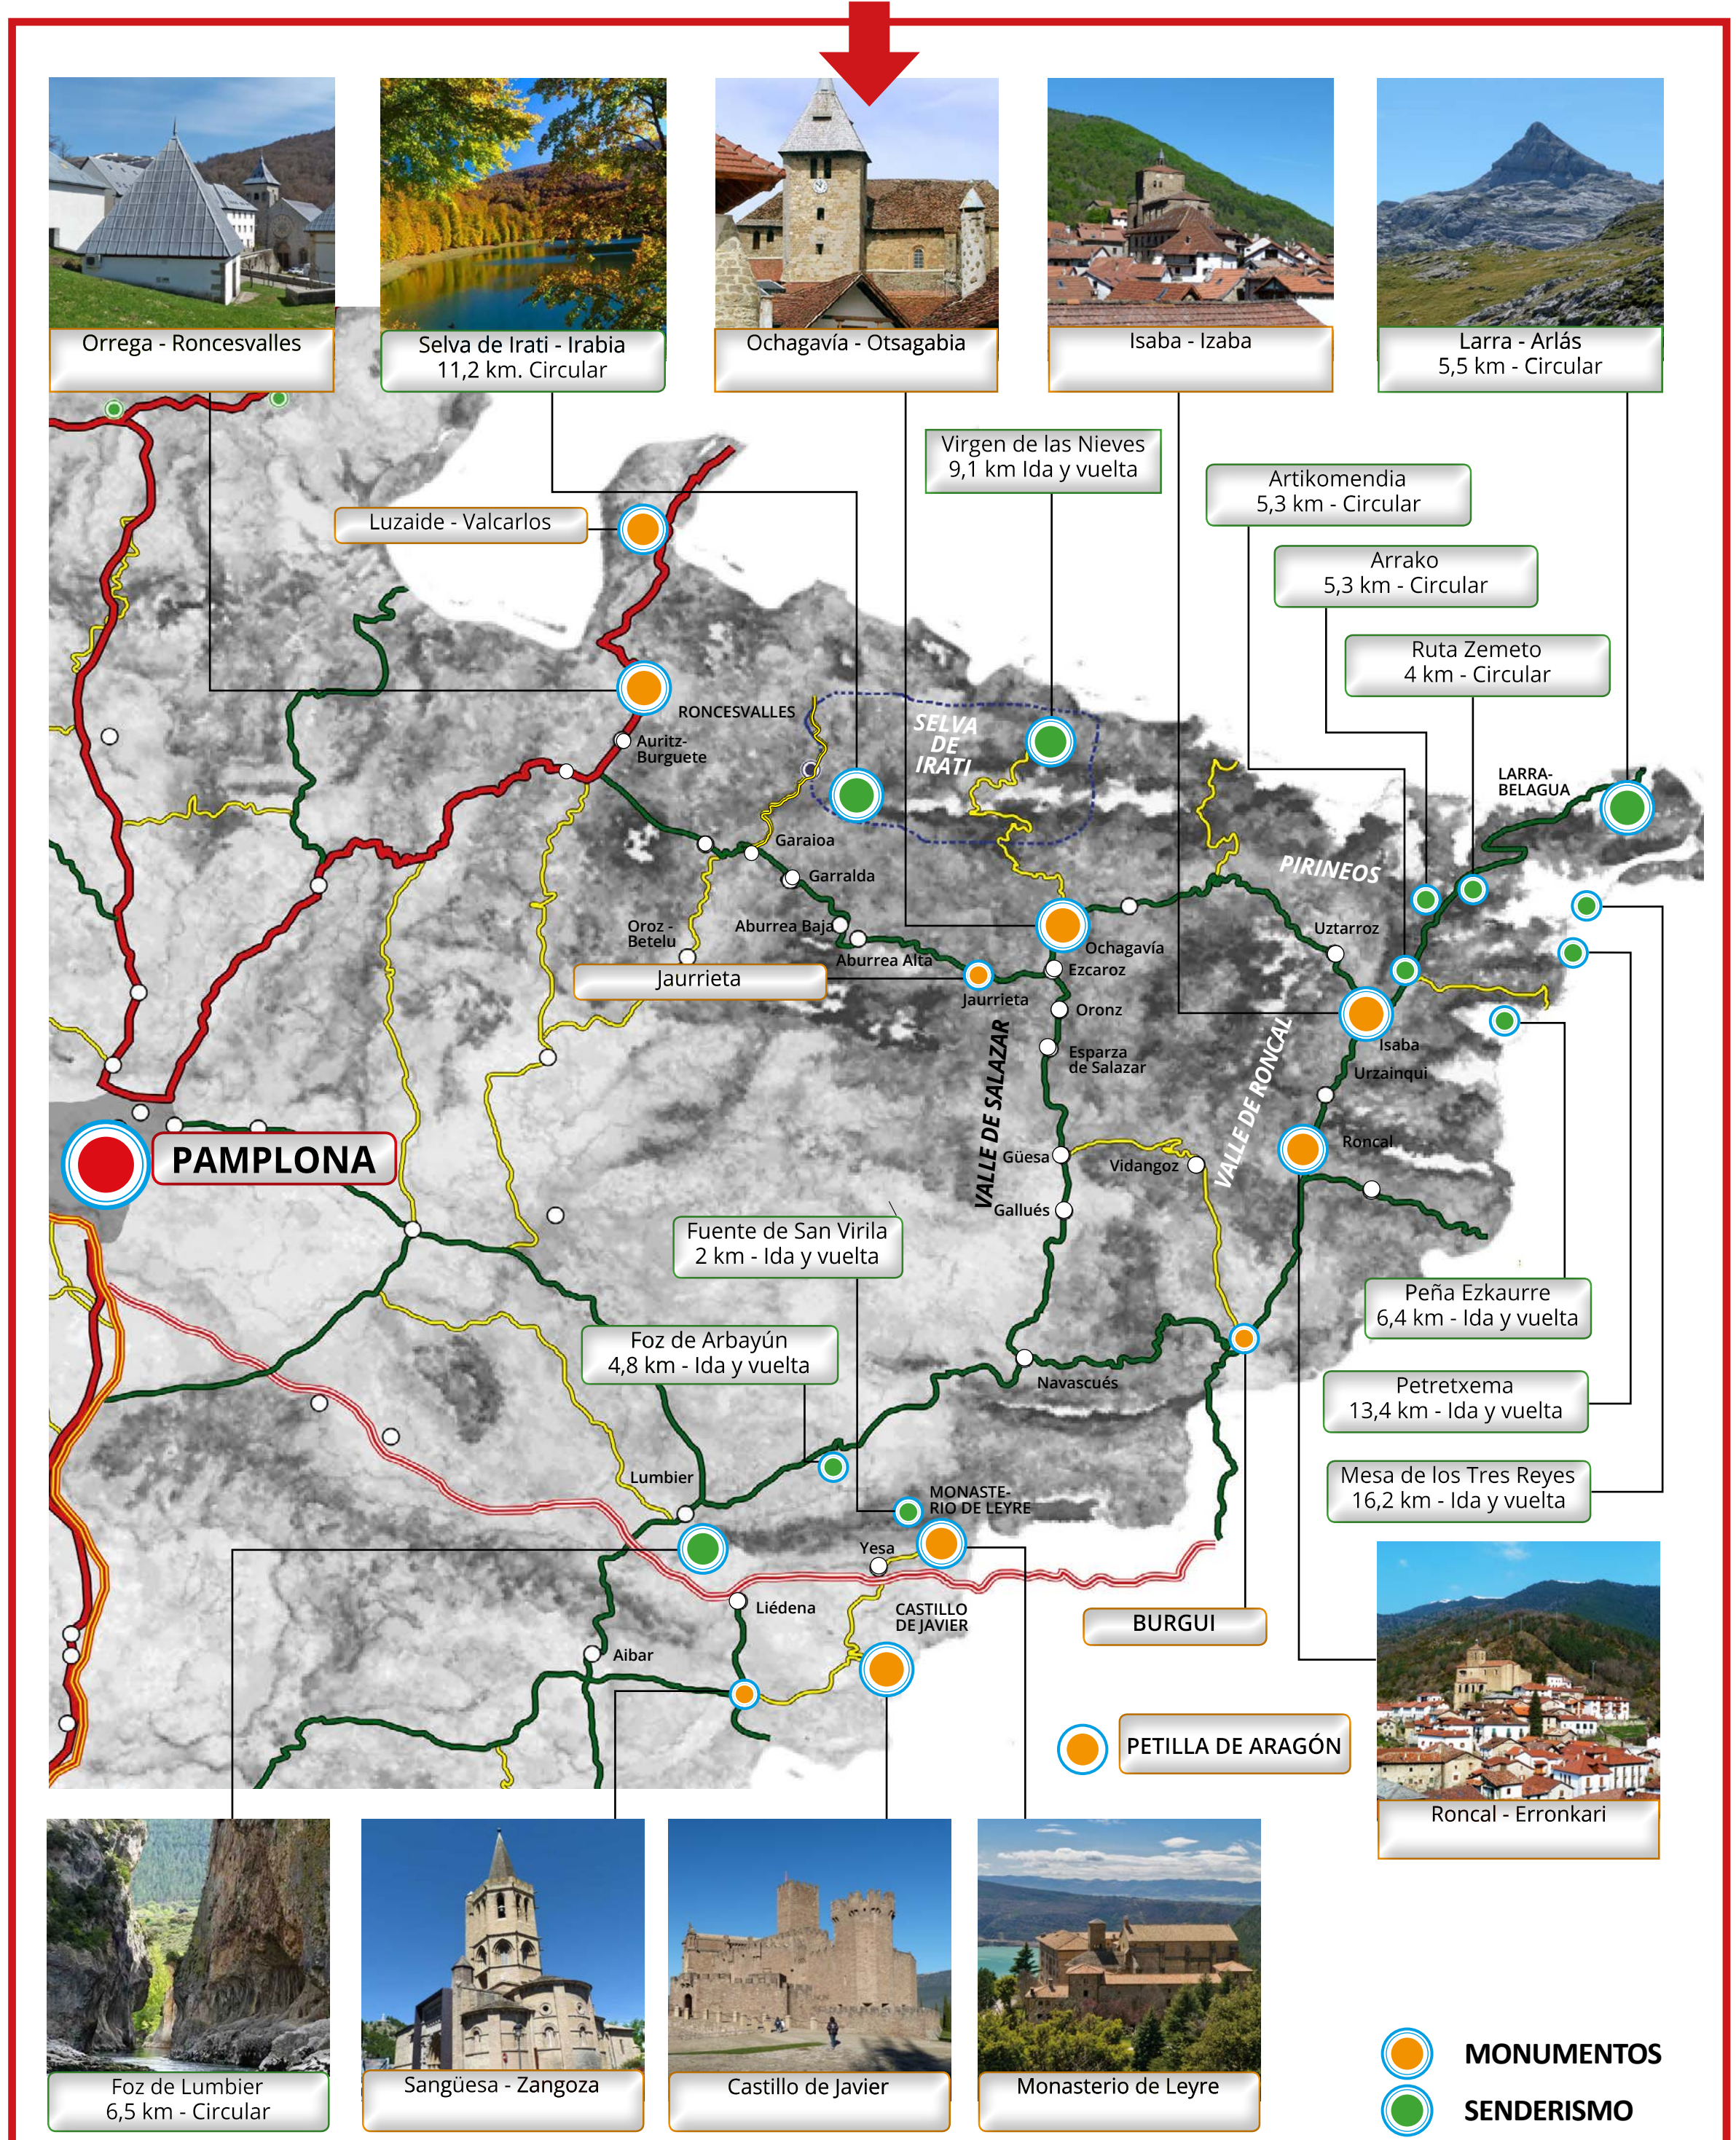

# MONASTERIO DE LEYRE

Descárgate el PDF INTERACTIVO

MÁS INFORMACIÓN DEL MONASTERIO DE LEYRE

EL MONASTERIO

HOTEL

RESTAURANTE

Google Maps IBILBIDEEN TRACK-A TRACK RUTAS Google Maps

ABRE EL PDF CON TODA LA INFORMACIÓN DE LA ZONA

Descárgate el cartel en el móvil y pincha en los botones y las localizaciones del mapa y te enviará a Google Maps y a las páginas de destino.

Deskargatu kartela mugikorrean eta saka-tu mapako botoietan eta kokapenetan. Google Maps-era eta helburuko orrietara bidaliko zaitu.

SENDERISMO MONUMENTOS

MÁS INFORMACIÓN ALREDEDORES

VALLE DE RONCAL

VALLE DE SALAZAR

TIERRAS DE JAVIER

El turismo fácil Turismo erraza

MONUMENTOS SENDERISMO