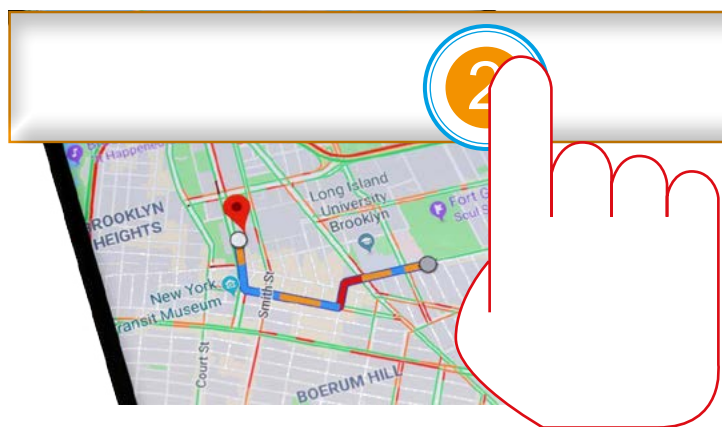

# MONASTERIO DE LEYRE

Descárgate el PDF INTERACTIVO

MÁS INFORMACIÓN DEL MONASTERIO DE LEYRE

EL MONASTERIO

HOTEL

RESTAURANTE

Google Maps IBILBIDEEN TRACK-A TRACK RUTAS Google Maps

ABRE EL PDF CON TODA LA INFORMACIÓN DE LA ZONA

Descárgate el cartel en el móvil y pincha en los botones y las localizaciones del mapa y te enviará a Google Maps y a las páginas de destino.

Deskargatu kartela mugikorrean eta saka-tu mapako botoietan eta kokapenetan. Google Maps-era eta helburuko orrietara bidaliko zaitu.

SENDERISMO MONUMENTOS

MÁS INFORMACIÓN ALREDEDORES

VALLE DE RONCAL

VALLE DE SALAZAR

TIERRAS DE JAVIER

El turismo fácil Turismo erraza

MONUMENTOS SENDERISMO