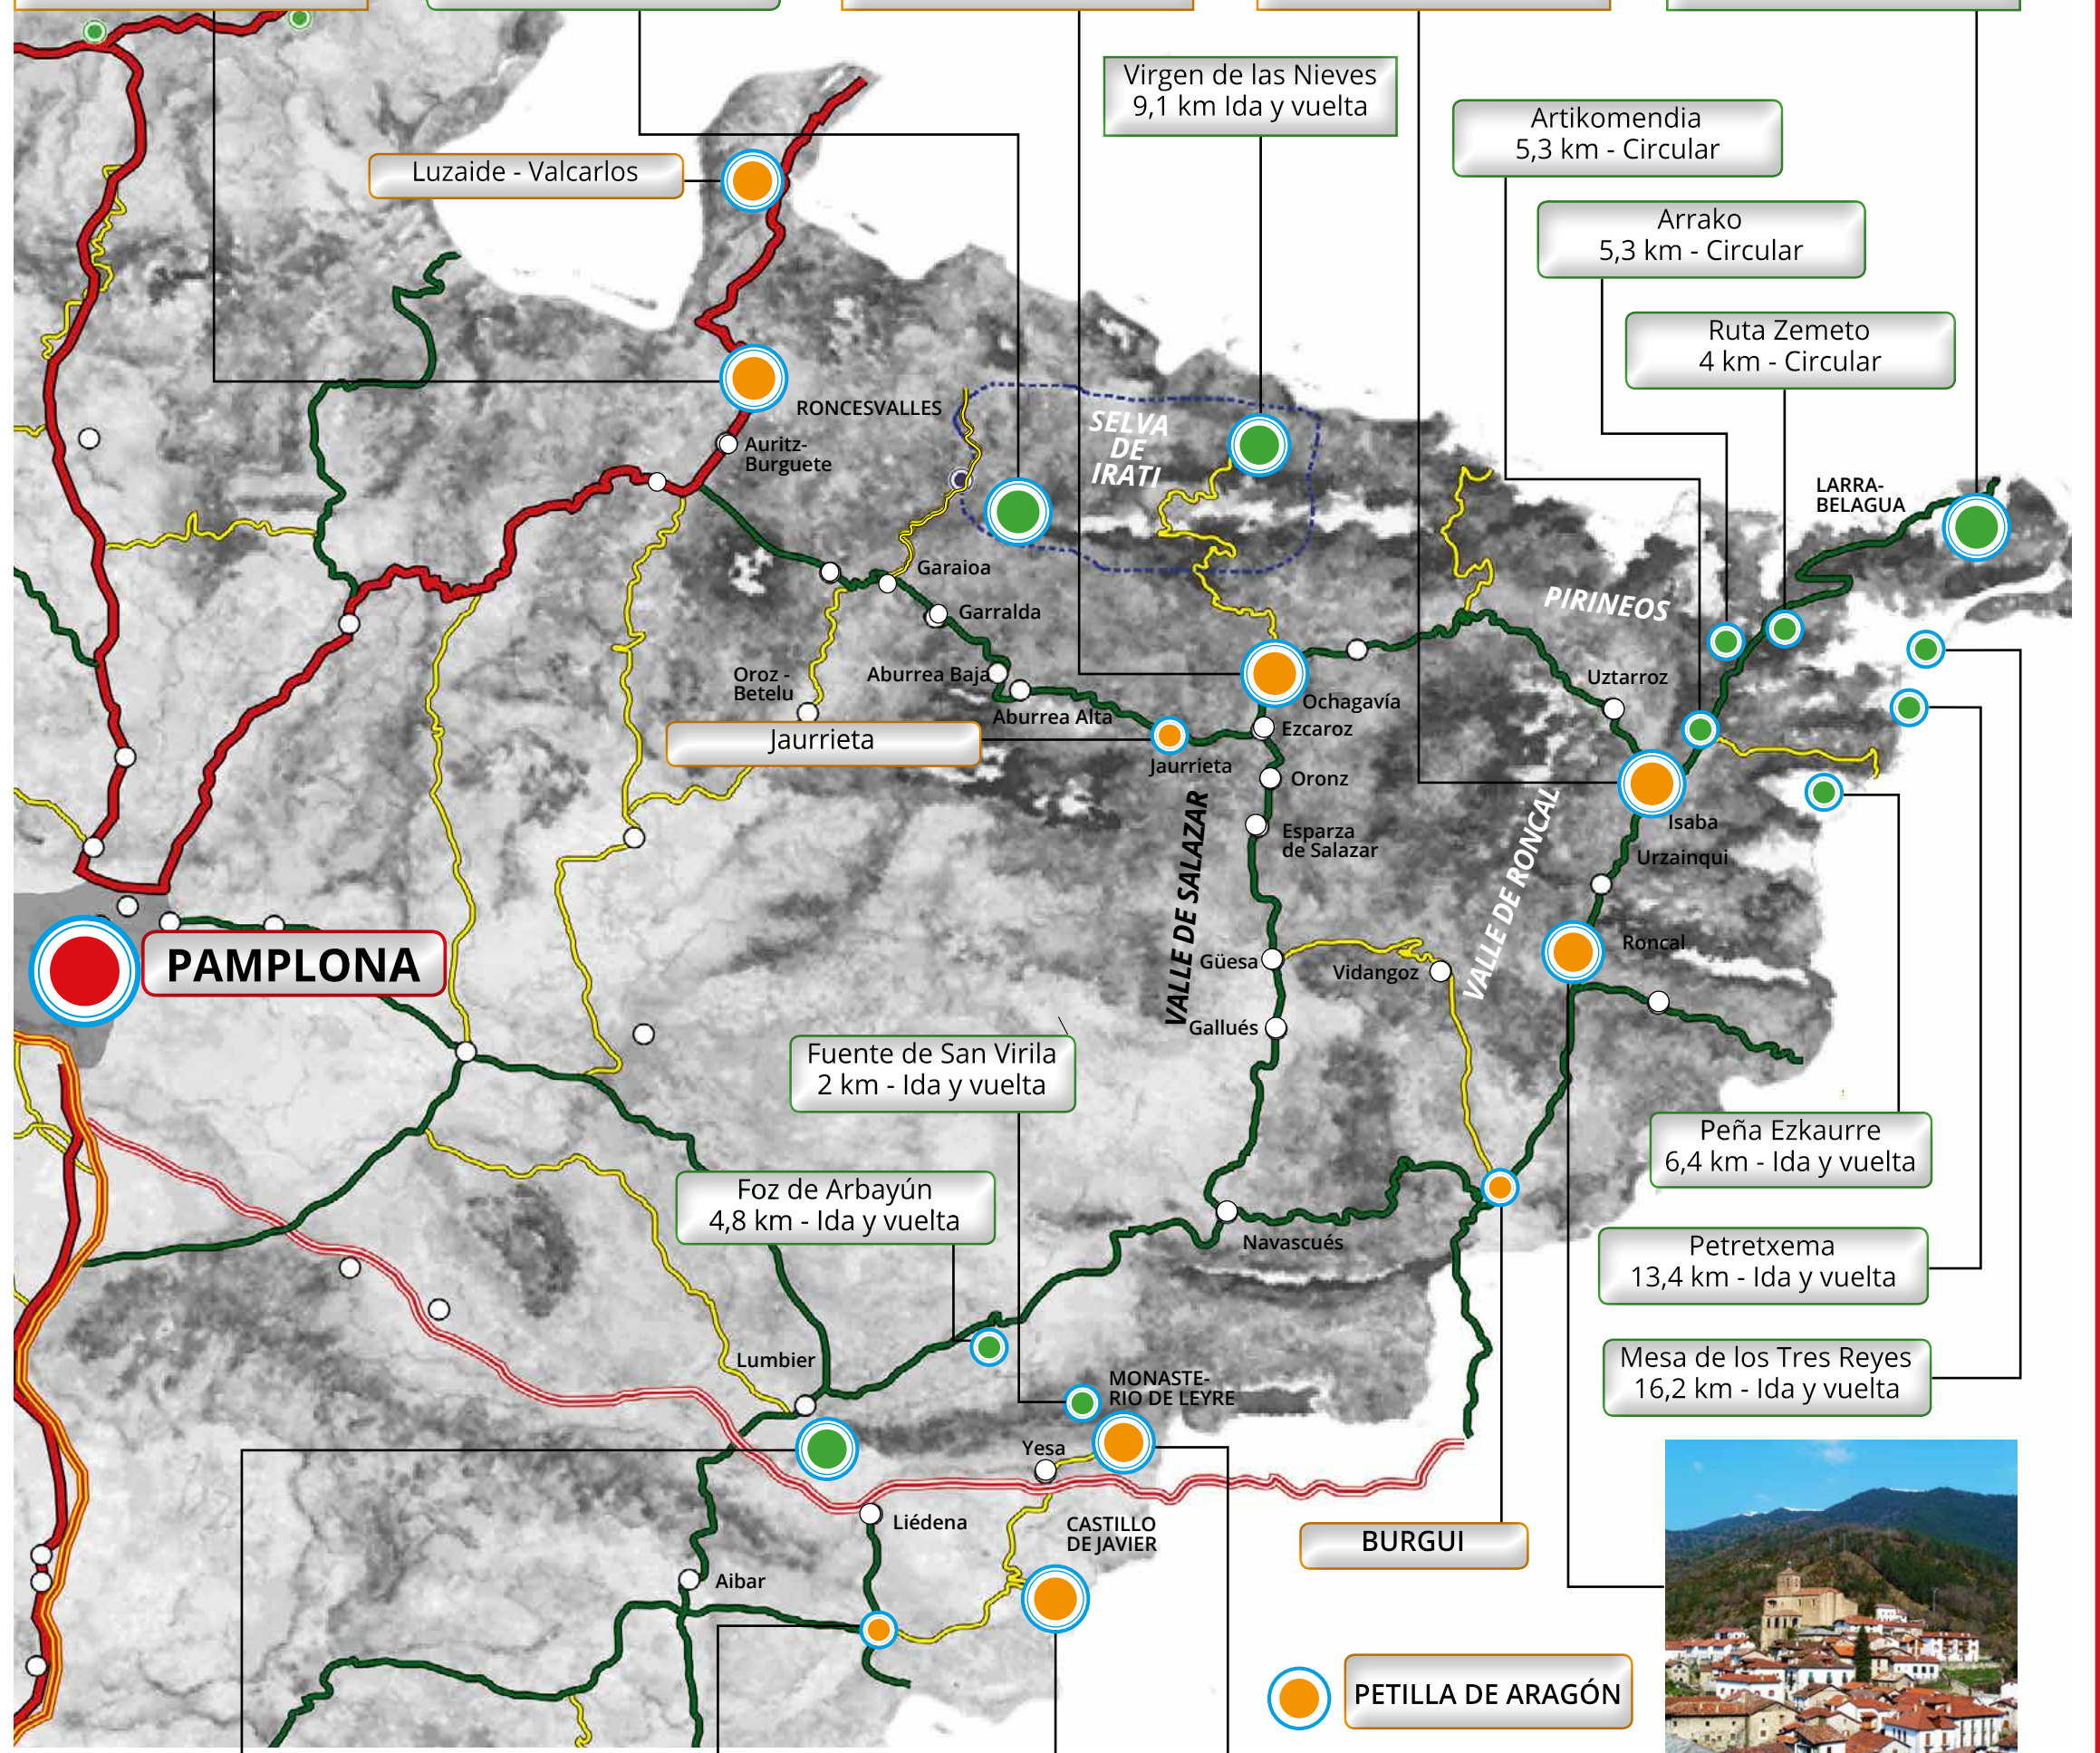

RESTAURANTES / JATETXEAK

ALOJAMIENTOS / OSTATUAK

ACTIVIDADES / JARDUERAK

SENDERISMO / BIDEAK

VALLE DE RONCAL - ERRONKARI BAILARA

VALLE DE SALAZAR - ZARAITZU BAILARA

TIERRAS DE JAVIER - XABIERKO LURRAK

Orrega - Roncesvalles

Selva de Irati - Irabia  
11,2 km. Circular

Ochagavía - Otsagabia

Isaba - Izaba

Larra - Arlás  
5,5 km - Circular

Foz de Lumbier  
6,5 km - Circular

Sangüesa - Zangoza

Castillo de Javier

Monasterio de Leyre

Roncal - Erronkari

MONUMENTOS  
SENDERISMO