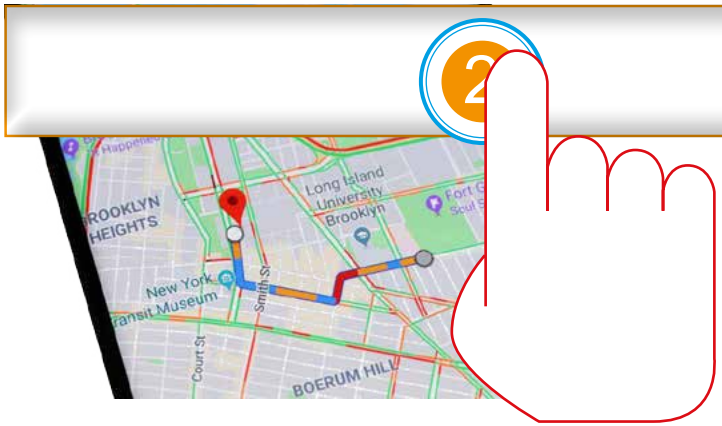

# URZAINQUI

PDF INTERAKTIBOA deskargatu  
Descárgate el PDF INTERACTIVO

MÁS INFORMACIÓN DE OCHAGAVÍA  
OTSAGABIAKO INFORMAZIO GEHIAGO

URZAINQUI

Google Maps **IBILBIDEEN TRACK-A**  
**TRACK RUTAS** Google Maps

El turismo fácil  
Turismo erraza

ABRE EL PDF CON TODA LA INFORMACIÓN DE LA ZONA  
IREKI PDF-A INGURUKO INFORMAZIO GUZTIAREKIN

Descárgate el cartel en el móvil y pincha en los botones y las localizaciones del mapa y te enviará a Google Maps y a las páginas de destino.

Deskargatu kartela mugikorrean eta saku-tu mapako botoietan eta kokapenetan. Google Maps-era eta helburuko orrietara bidaliko zaitu.

SENDERISMO  
IBILBIDEAK

MONUMENTOS  
MONUMENTUAK

MÁS INFORMACIÓN ALREDEDORES  
INGURUKO INFORMAZIO GEHIAGO

Selva de Irati - Irabia  
11,2 km. Circular

Ochagavía - Otsagabia

Isaba - Izaba

Larra - Arlás  
5,5 km - Circular

Foz de Lumbier  
6,5 km - Circular

Sangüesa - Zangoza

Castillo de Javier

Monasterio de Leyre