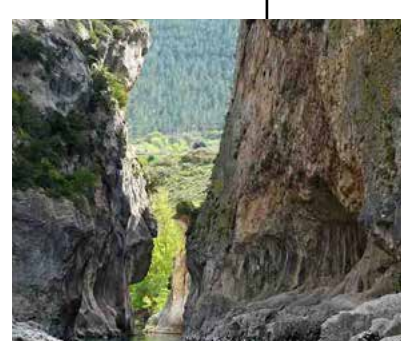

Selva de Irati - Irabia  
11,2 km. Circular

Ochagavía - Otsagabia

Isaba - Izaba

Larra - Arlás  
5,5 km - Circular

Foz de Lumbier  
6,5 km - Circular

Sangüesa - Zangoza

Castillo de Javier

Monasterio de Leyre