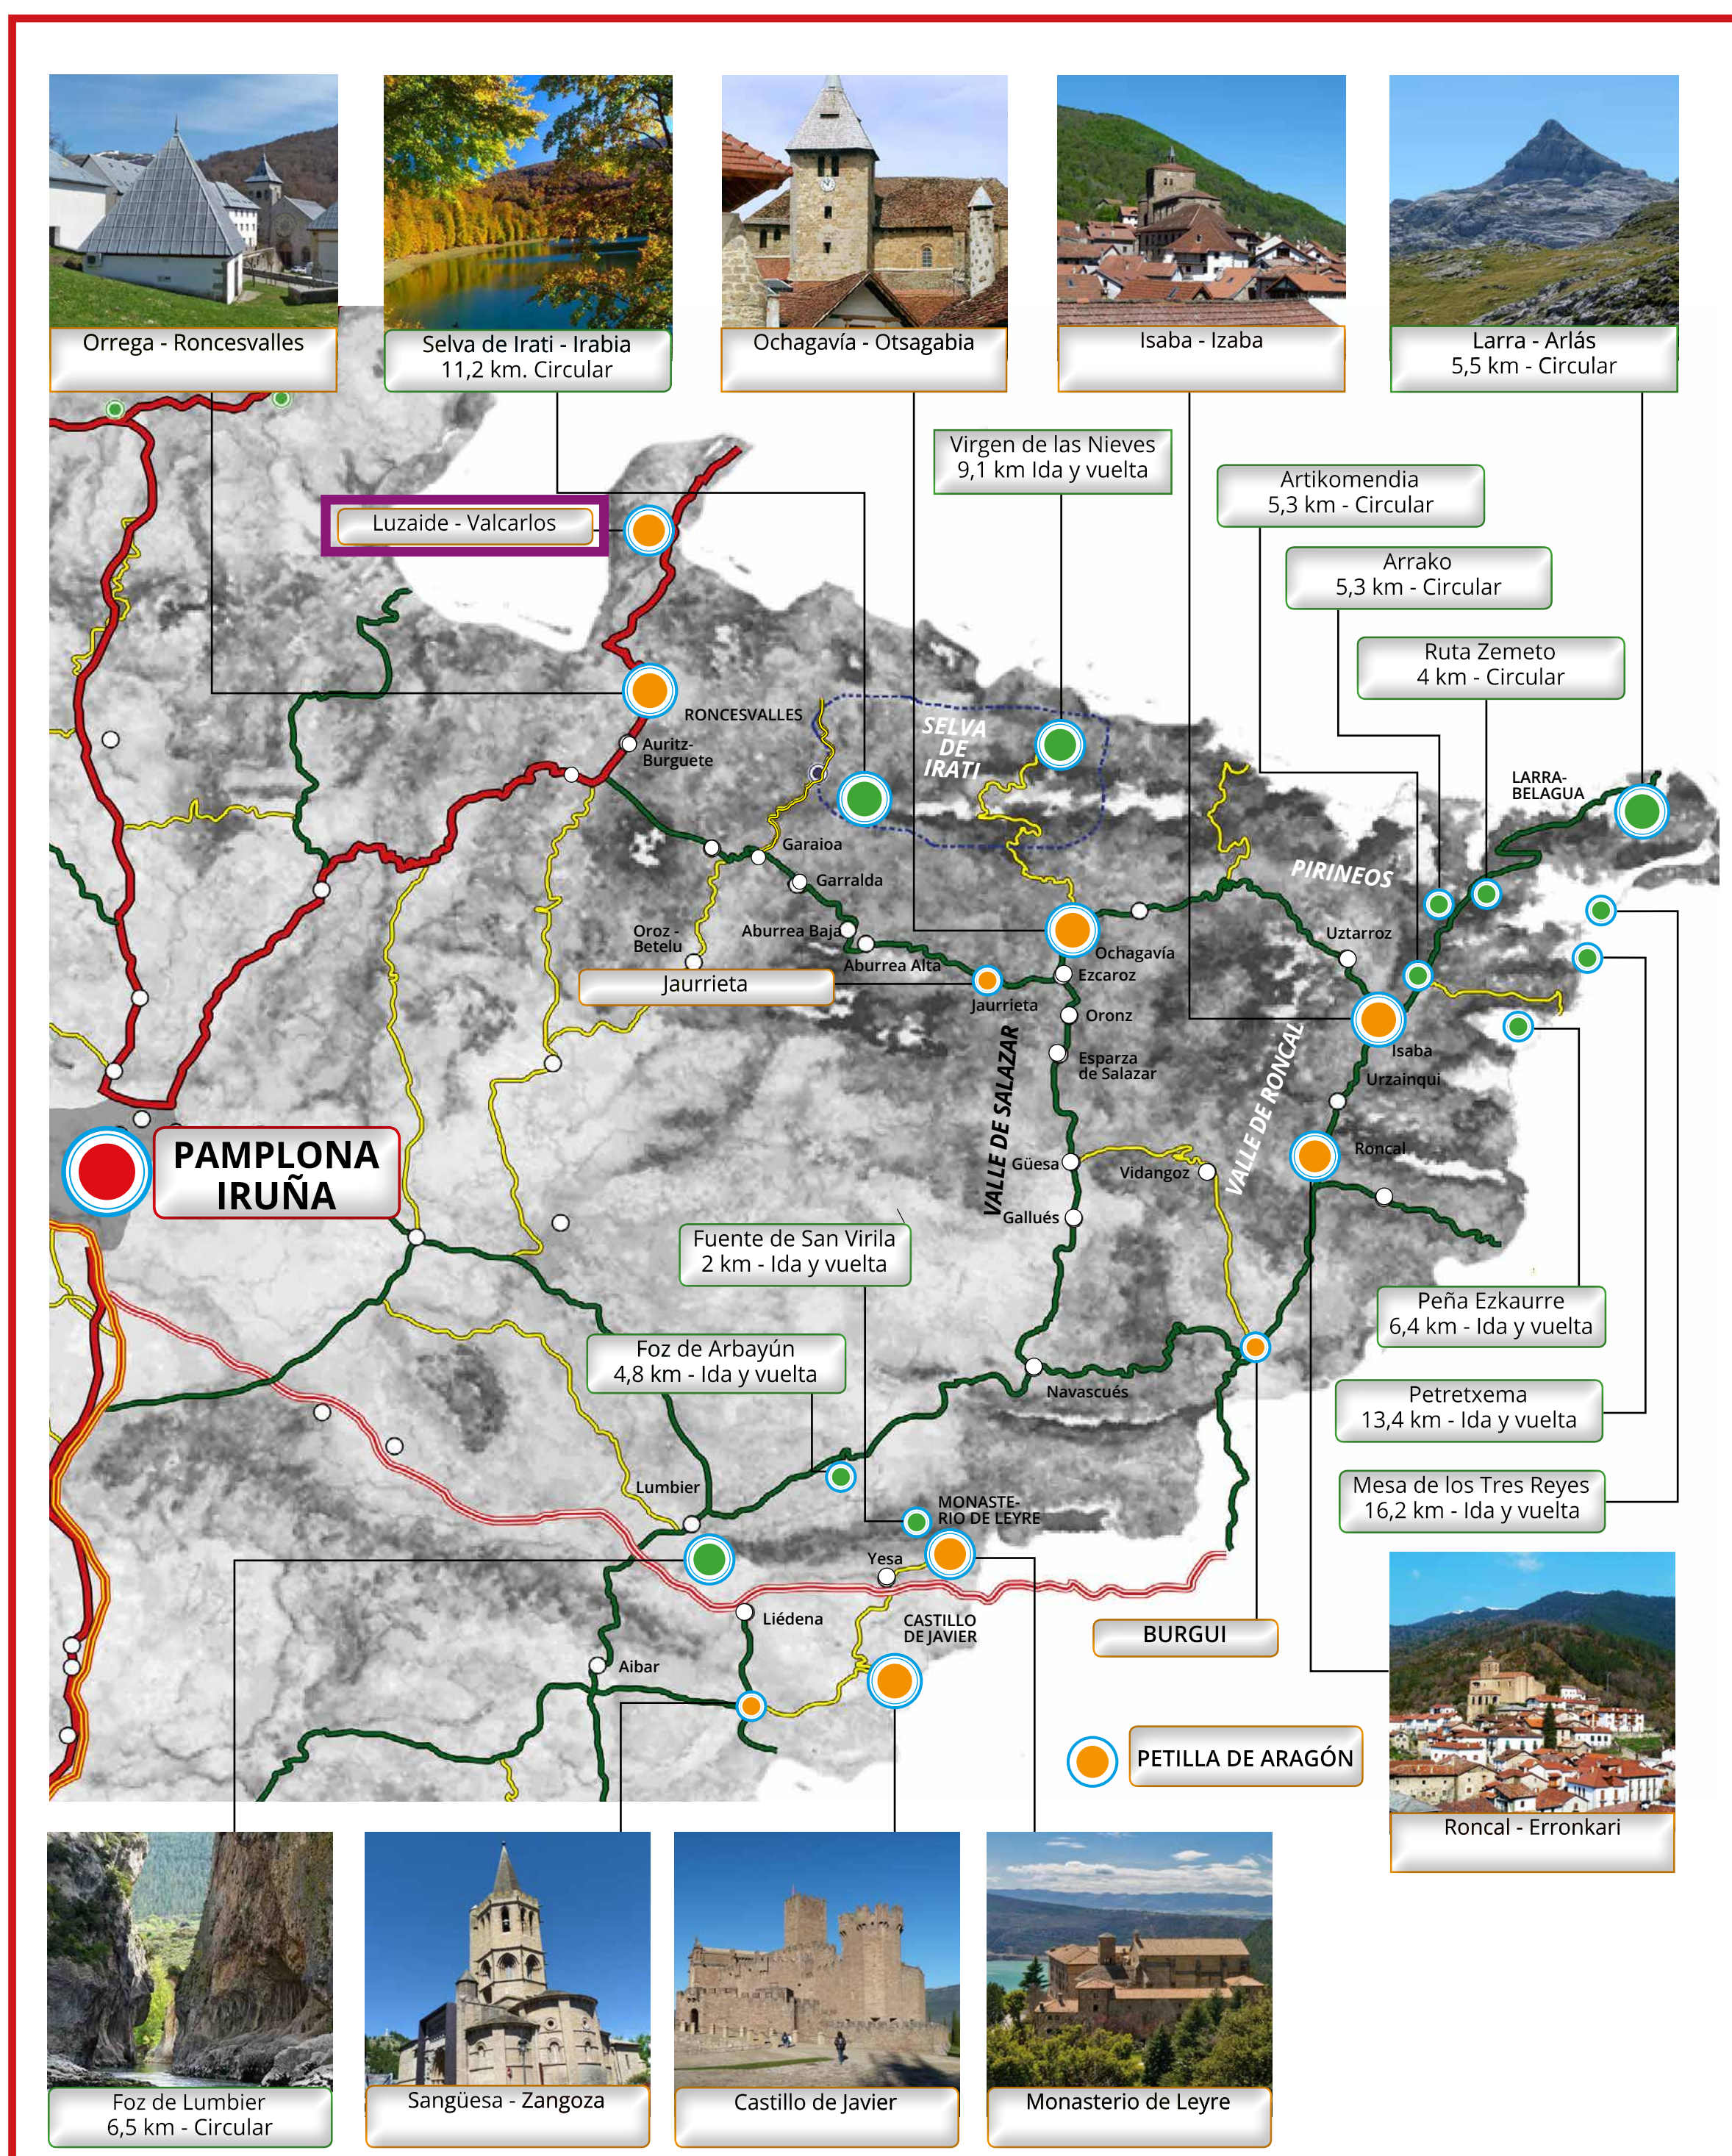

Descárgate el cartel en el móvil y pincha en los botones y las localizaciones del mapa y te enviará a Google Maps y a las páginas de destino.

Deskargatu kartela mugikorrean eta saku-tu mapako botoietan eta kokapenetan. Google Maps-era eta helburuko orrietara bidaliko zaitu.

**SENDERISMO
IBILBIDEAK**

**MONUMENTOS
MONUMENTUAK**

MÁS INFORMACIÓN ALREDEDORES
INGURUKO INFORMAZIO GEHIAGO

VALLE DE RONCAL - ERRONKARI BAILARA

VALLE DE SALAZAR - ZARAITZU BAILARA

TIERRAS DE JAVIER - XABIERKO LURRAK

**El turismo fácil
Turismo erraza**