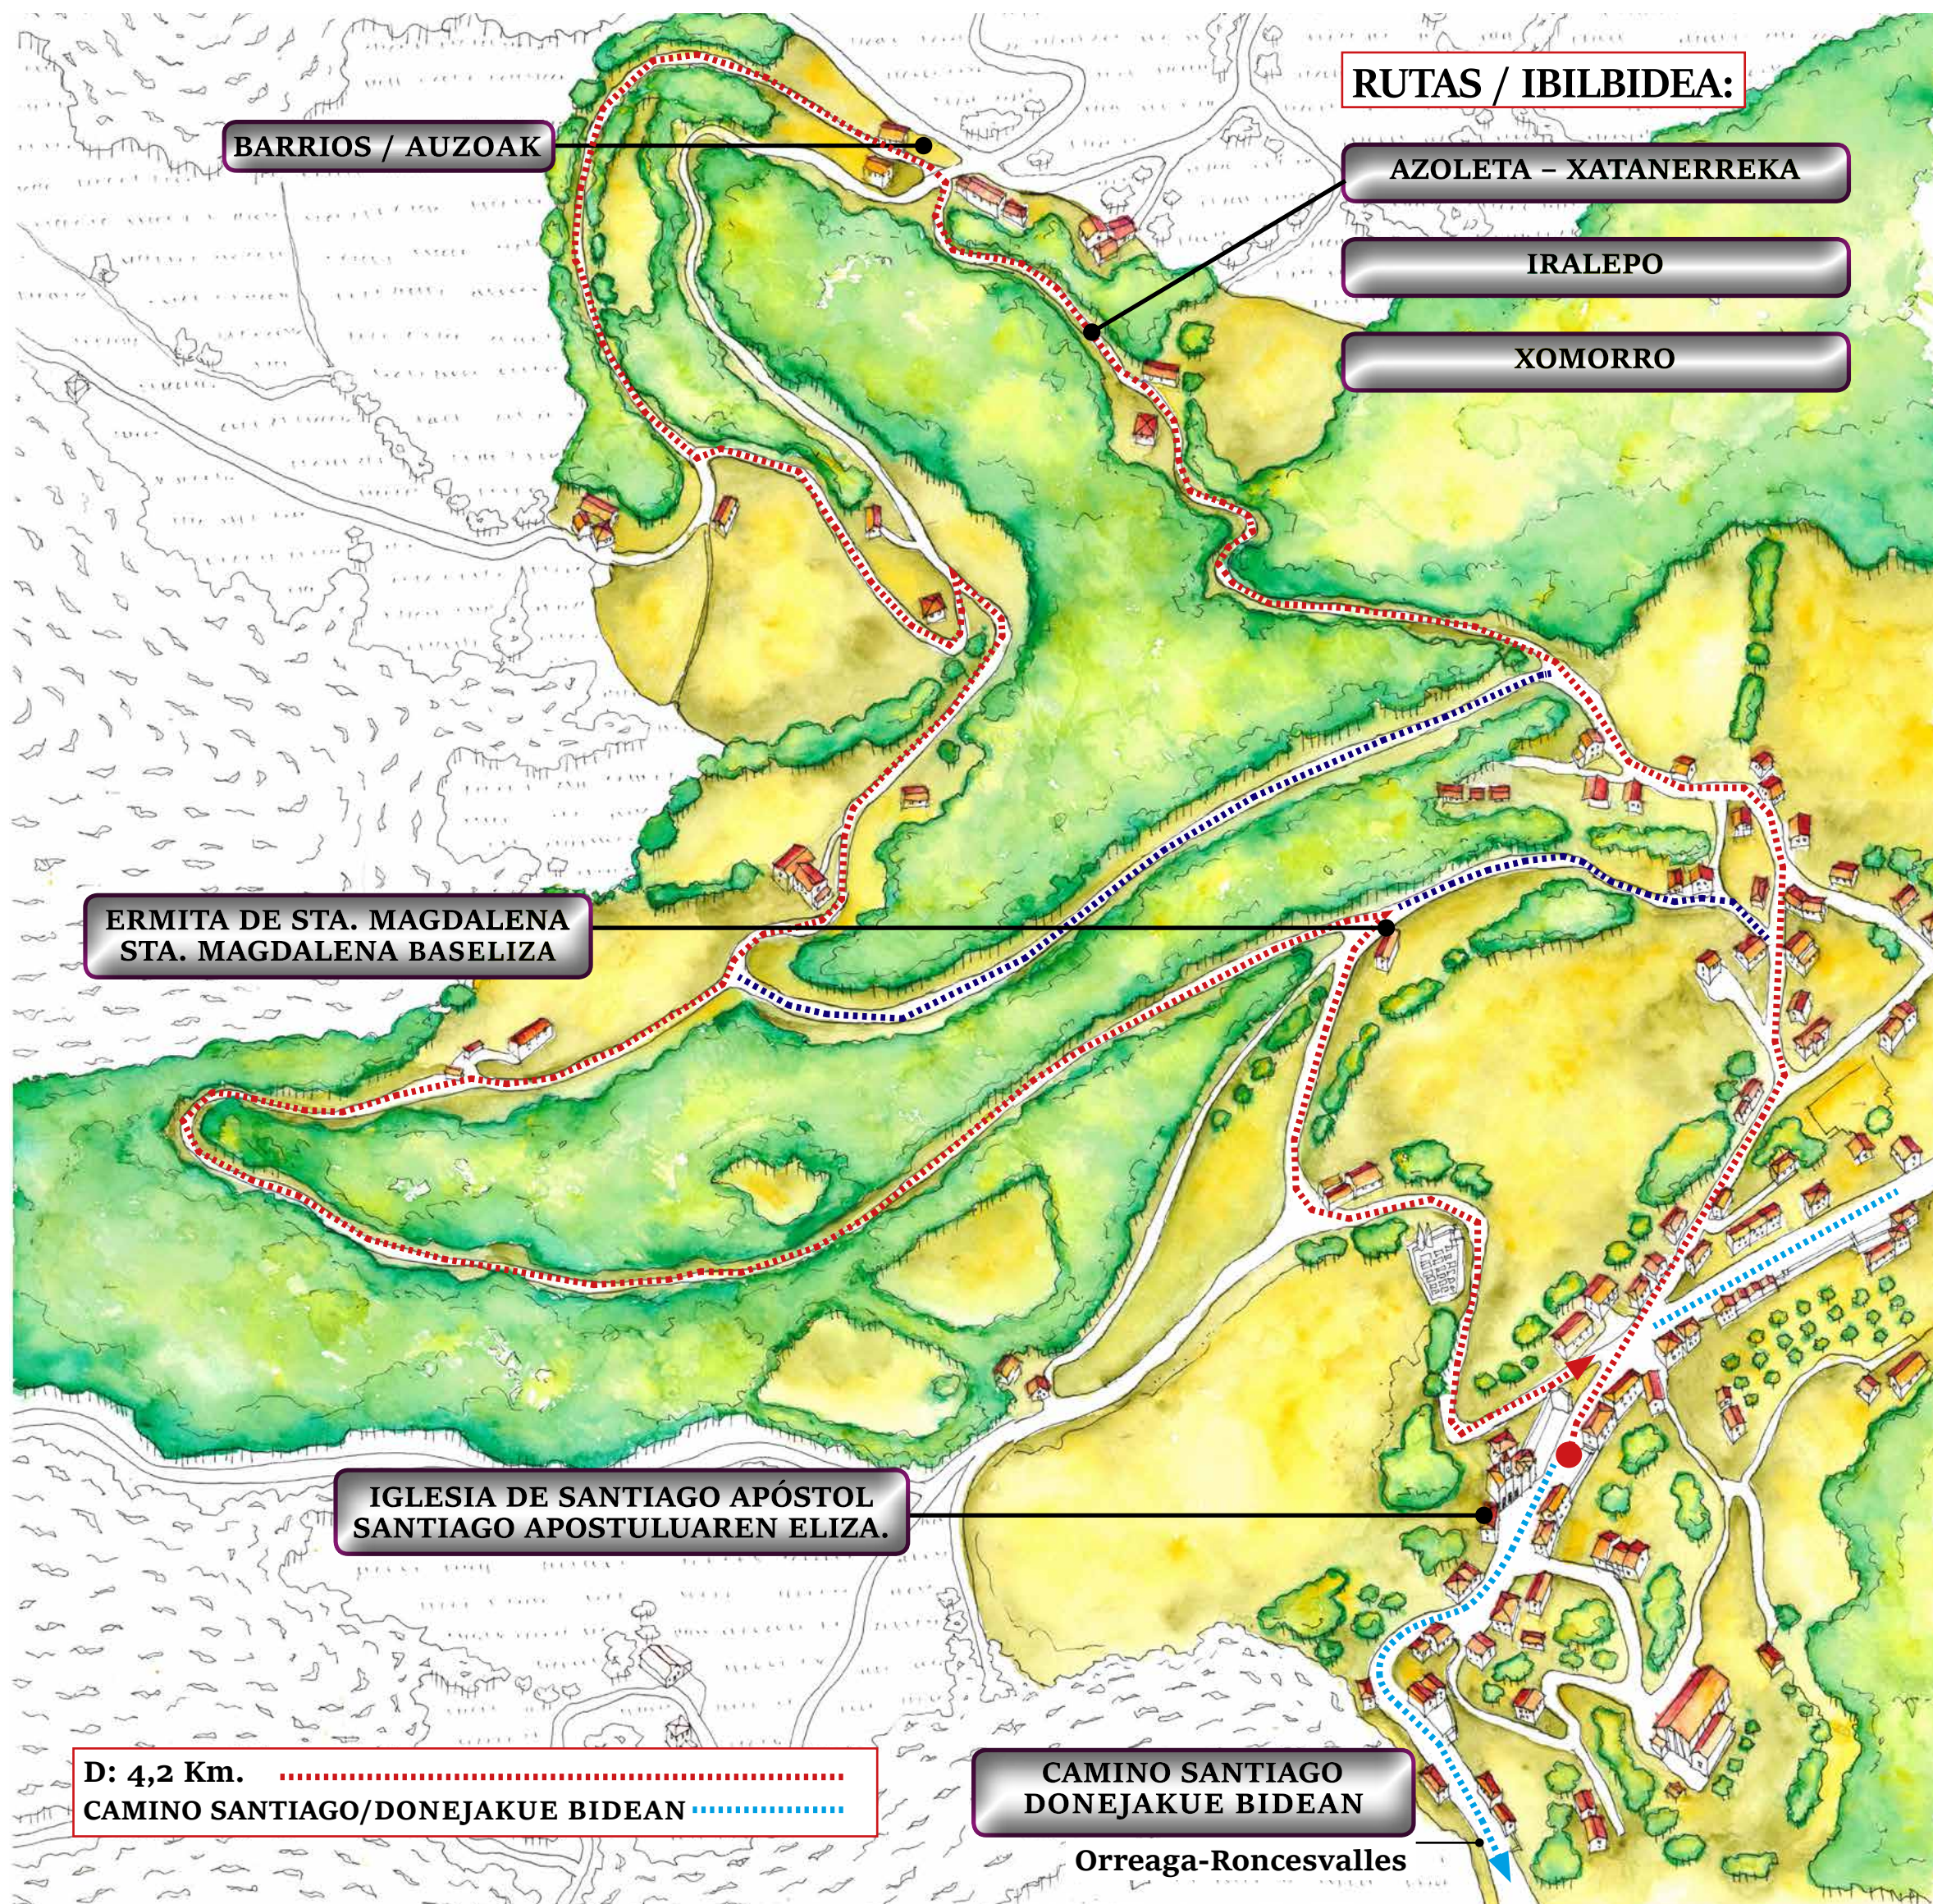

LUZAIDE VALCARLOS

PDF INTERAKTIBOA deskargatu
Descárgate el PDF INTERACTIVO

MÁS INFORMACIÓN DE VALCARLOS
LUZAIDEN INFORMAZIO GEHIAGO

LUZAIDE/VALCARLOS

Google Maps **IBILBIdeen TRACK-A**
TRACK RUTAS Google Maps

RESTAURANTES / JATETXEAK

ALOJAMIENTOS / OSTATUAK

SERVICIOS / ZERBITZUAK

**CENTRO EXPOSITIVO/
ERAKUSKETA ZENTROA**

**BOLANTES DE VALCARLOS
LUZAIDEN BOLAT**

**ABRE EL PDF CON TODA LA INFORMACIÓN DE LA ZONA
IREKI PDF-A INGURUKO INFORMAZIO GUZTIAREKIN**

Descárgate el cartel en el móvil y pincha en los botones y las localizaciones del mapa y te enviará a Google Maps y a las páginas de destino.

Deskargatu kartela mugikorrean eta saku-tu mapako botoietan eta kokapenetan. Google Maps-era eta helburuko orrietara bidaliko zaitu.

**SENDERISMO
IBILBIDEAK**

**MONUMENTOS
MONUMENTUAK**

MÁS INFORMACIÓN ALREDEDORES
INGURUKO INFORMAZIO GEHIAGO

VALLE DE RONCAL - ERRONKARI BAILARA

VALLE DE SALAZAR - ZARAITZU BAILARA

TIERRAS DE JAVIER - XABIERKO LURRAK